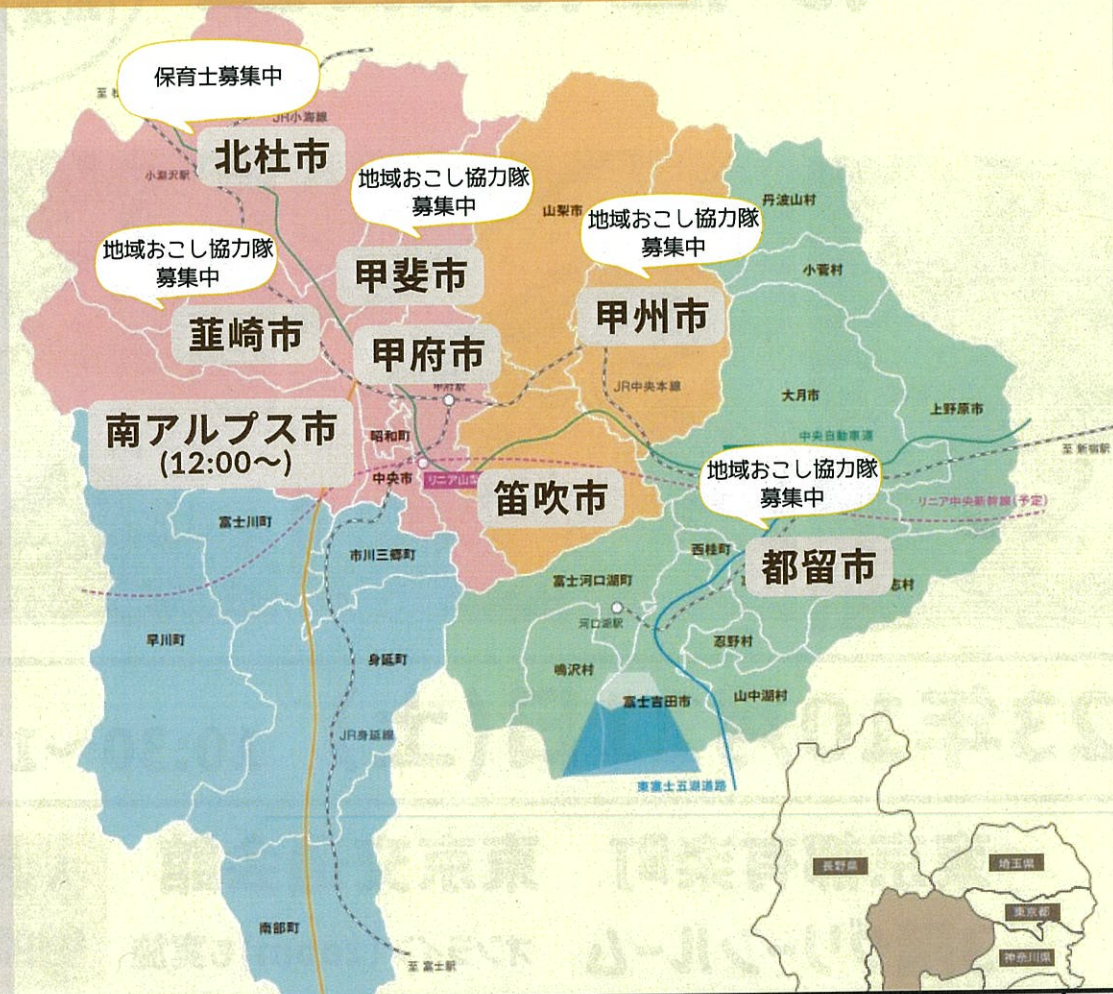

セミナー内容

11:00~11:45【1部】移住就農実践者のゲストトーク、支援制度の紹介

農地ってどうやってみつけるの？農業のことを学ぶには？農業で経営は成り立つ？
移住就農実践者にさまざまな疑問を聞いちゃいます！

13:15~14:00【2部】山梨の就職事情・起業実践者のゲストトーク

移住しても仕事があるの？どうやって探せばいい？起業のプロセスなどを実践者にお話ししていただきます。

出展団体 (10:30~17:00)

分野	会社名	紹介	求人
不動産	ふるさと情報館	暮らし、仕事、住まいなど、お気軽にご相談ください	
不動産	(株)セラヴィリゾート泉郷	八ヶ岳南麓の不動産を紹介。八ヶ岳ライフをサポート	求人募集有
建築	(有)スタジオアンビエント	土地探しから中古物件探し、新築の施工までお手伝い	設計事務所勤務経験者募集
住宅	リゾートホームジャパン(株)加取	富士山麓での、住まい、仕事、楽しみ方を紹介、相談に応じます	
住宅	(株)巧光建設	北杜市等での建築・リフォーム。地元出身者や移住経験者が相談対応	建築営業職、工事監督募集
住宅	(有)浅川建工	移住・二地域居住生活 建築のことから土地探しまで応援します	現場、材料配達等 作業員募集
住宅	ガーデンハウス(株)	「大きすぎない家」「木製ガレージ」を施工。移住経験によるサポート	
住宅	積水ハウス(株)山梨支店	県内全域で住宅の建築、建売、リフォーム、土地探し、アパート入居など	
金融	(株)山梨中央銀行 (AMのみ)	「移住専用住宅ローン」「セカンドハウス住宅ローン」など	
農業	山梨県就農支援センター	農業を始めたい方を応援します！新規就農相談