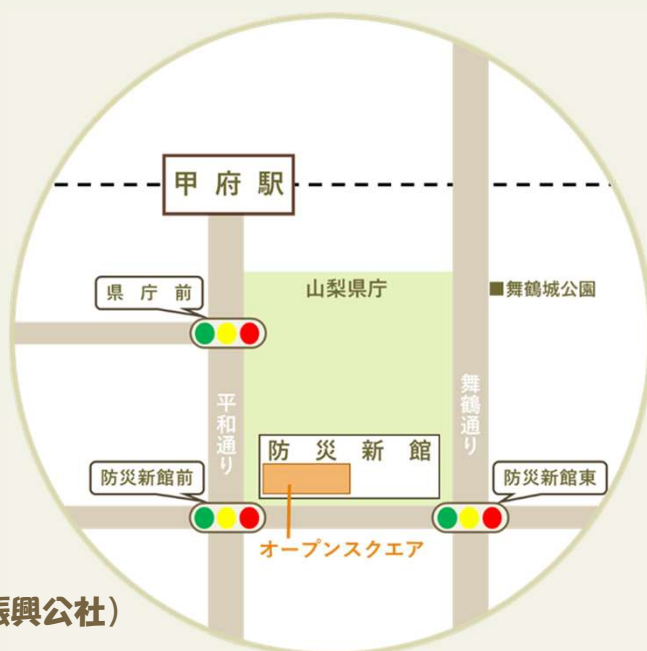

農業に

関心のある方へ

新規就農相談会 in やまなし

令和8年8月29日(土)
午前10時～午後3時

山梨県庁防災新館 1F
(オープンスクエア)
甲府駅南口から徒歩5分

【こんな方におすすめ】

- ◆農業・就農に関心のある方
- ◆就農の支援制度について知りたい方
- ◆研修方法について知りたい方
- ◆何から始めていいか悩んでいる方
- ◆農業のリアルについて知りたい方

※事前予約の必要はありません。

※駐車場は防災新館地下の駐車場になります(無料)

聞きたいことが
たくさんあるマル!

駐車場もあな
マル

○主催: 山梨県就農支援センター((公財)山梨県農業振興公社)
山梨県指導農業士会・山梨県青年農業士会

○後援: 山梨県

○協力: 山梨県農業法人協会、JA山梨中央会

○問合せ: 山梨県就農支援センター(TEL:055-223-5747)

山梨県農政部担い手・農地対策課(TEL:055-223-1621(直))