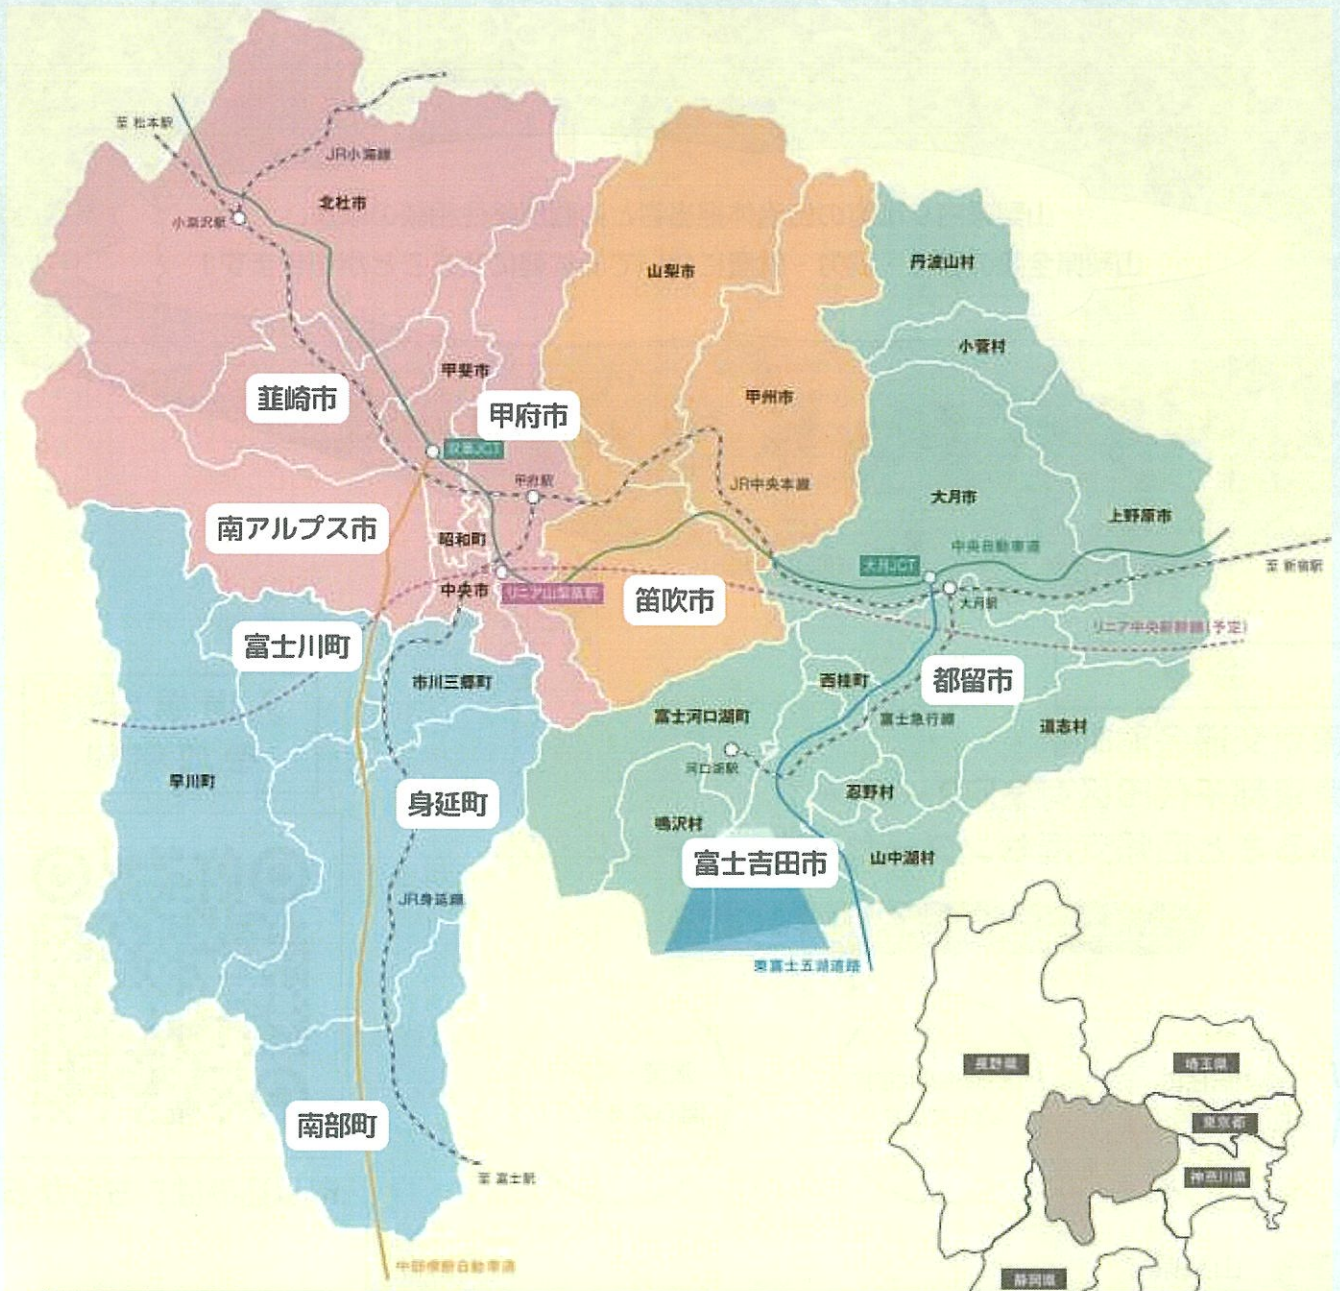

スケジュール

※時間は前後する場合がございます

- ①自治体職員による移住相談 11:30~15:30
- ②ミニセミナー「やまなし暮らしのイロハ」 11:35~11:55
- ③ミニセミナー「就農相談ミニセミナー」 11:55~12:15

出展団体

甲府市、富士吉田市、都留市、韮崎市、南アルプス市、
笛吹市、身延町、南部町、富士川町、山梨県就農支援センター

団体名	紹介
山梨県就農支援センター	農業に興味がある方、実際にやってみたい方、お気軽にご相談ください